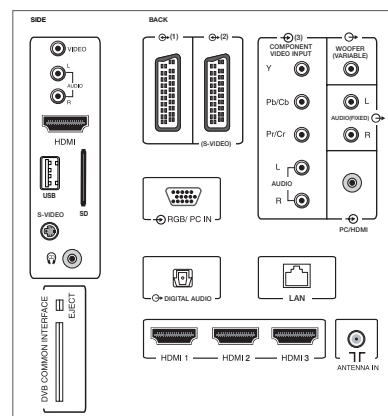

TS9975_{CH}

> 55"

Taille d'écran 140cm
 Taux de contraste (dynamique): 2'000'000:1
 Dimensions avec pied (L/H/P): 1362/901/396 mm

> 46"

Taille d'écran 117cm
 Taux de contraste (dynamique): 2'000'000:1
 Dimensions avec pied (L/H/P): 1176/792/329 mm

Connexions:

Taille	Consommation sans AutoView	Consommation avec AutoView
55"	315 Watt	151 Watt
46"	243 Watt	117 Watt

> AUTRES CARACTÉRISTIQUES TECHNIQUES:

Image:

LED Local Dimming (Full LED)
 Full HD 1920x1080p
 200Hz UltraScan
 Meta Brain (Seine 4L)
 Temps de réponse: 1 msec. DRT
 Resolution +
 AutoView / Capteur de luminosité

Connexions:

Entrées: 4x HDMI™ (1080p), LAN, Vidéo composante (YUV), Composite (RCA), 2x Péritel, S-vidéo, 2x Vidéo (RCA), Audio (3,5mm jack), PC, USB 2.0, SD Card Slot, Common Interface CI
 Sorties: Audio (RCA) fixe, Audio numérique optique, Prise casque (3,5mm jack), Sortie subwoofer (RCA)