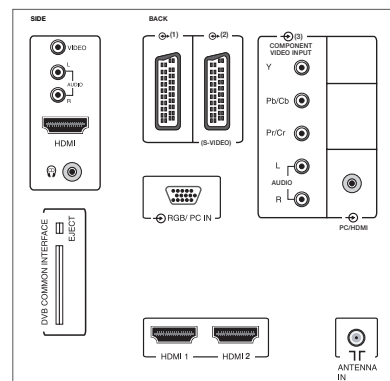

>32"

Taille d'écran 82cm
 Taux de contraste (dynamique): 18'000:1
 Luminosité: 500 cd/m²
 Angle de vision: 178°
 Dimensions avec pied (L/H/P): 786/571/271 mm
 Dimensions sans pied (L/H/P): 786/525/91 mm

>26"

Taille d'écran 66cm
 Taux de contraste (dynamique): 50'000:1
 Luminosité: 450 cd/m²
 Angle de vision: 170°
 Dimensions avec pied (L/H/P): 667/494/240 mm
 Dimensions sans pied (L/H/P): 667/448/90 mm

Connexions:

>AUTRES CARACTÉRISTIQUES TECHNIQUES:

Image:
 Résolution: 1366x768 (WXGA)
 HD-ready
 Temps de réponse: 4 msec.
 Active Vision
 3D Colour Management

Réception:
 Tuner TNT

Son:
 Puissance: 2 x 20 W

Convivialité:
 Toptélétexte (100 pages)
 Mode Jeux / Mode PC

Connexions:
 Entrées: 3x HDMI™ (1080p), 2x Péritel, Vidéo (RCA), 2x Audio (RCA), Audio (3,5mm jack), Vidéo composante (YUV), Common Interface (TNT)
 Sortie: Prise casque (3,5mm jack)