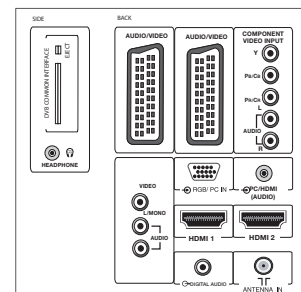

TOSHIBA
Leading Innovation >>>

TV LCD / DVD COMBO

T2

26"

22"
19"

TD2985_{CH}

TD2986_{CH}

> 26"

Taille d'écran 66cm
 Taux de contraste: 800:1
 Luminosité: 500 cd/m²
 Angle de vision: 170°
 Connexions: 2x HDMI™, 2x Péritel
 Dimensions avec pied (L/H/P): 681/514/214 mm
 Couleur: noir

Connexions 26":

> 22" / 22"

Taille d'écran 56cm
 Taux de contraste: 800:1
 Luminosité: 400 cd/m²
 Angle de vision: 170°
 Connexions: 1x HDMI™, 1x Péritel, S-vidéo (Hosiden)
 Dimensions avec pied (L/H/P): 550/414/207 mm
 Couleur: noir ou blanc

Connexions 22" et 19":

> 19" / 19"

Taille d'écran 48cm
 Taux de contraste: 1'000:1
 Luminosité: 300 cd/m²
 Angle de vision: 160°
 Connexions: 1x HDMI™, 1x Péritel, S-vidéo (Hosiden)
 Dimensions avec pied (L/H/P): 476/371/207 mm
 Couleur: noir ou blanc