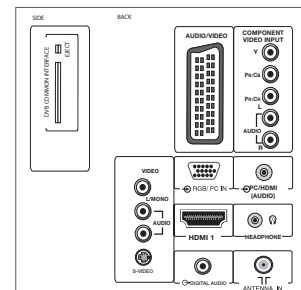

Taille d'écran 66cm
 Taux de contraste: 800:1
 Luminosité: 500 cd/m²
 Angle de vision: 170°
 Connexions: 2x HDMI™, 2x Péritel
 Dimensions avec pied (L/H/P): 681/514/214 mm
 Couleur: noir

Connexions 26":

> 22" / 22"

Taille d'écran 56cm
 Taux de contraste: 800:1
 Luminosité: 400 cd/m²
 Angle de vision: 170°
 Connexions: 1x HDMI™, 1x Péritel, S-vidéo (Hosiden)
 Dimensions avec pied (L/H/P): 550/414/207 mm
 Couleur: noir ou blanc

Connexions 22" et 19":

> 19" / 19"

Taille d'écran 48cm
 Taux de contraste: 1'000:1
 Luminosité: 300 cd/m²
 Angle de vision: 160°
 Connexions: 1x HDMI™, 1x Péritel, S-vidéo (Hosiden)
 Dimensions avec pied (L/H/P): 476/371/207 mm
 Couleur: noir ou blanc

> AUTRES CARACTÉRISTIQUES TECHNIQUES:

Image:

Résolution: 1366x768 (WXGA)
 HD-ready
 Temps de réponse: 4 msec.
 Colour Management

Réception:

Tuner TNT

Son:

Puissance: 2 x 10 W
 Compatible Dolby® Digital
 Compatible DTS®